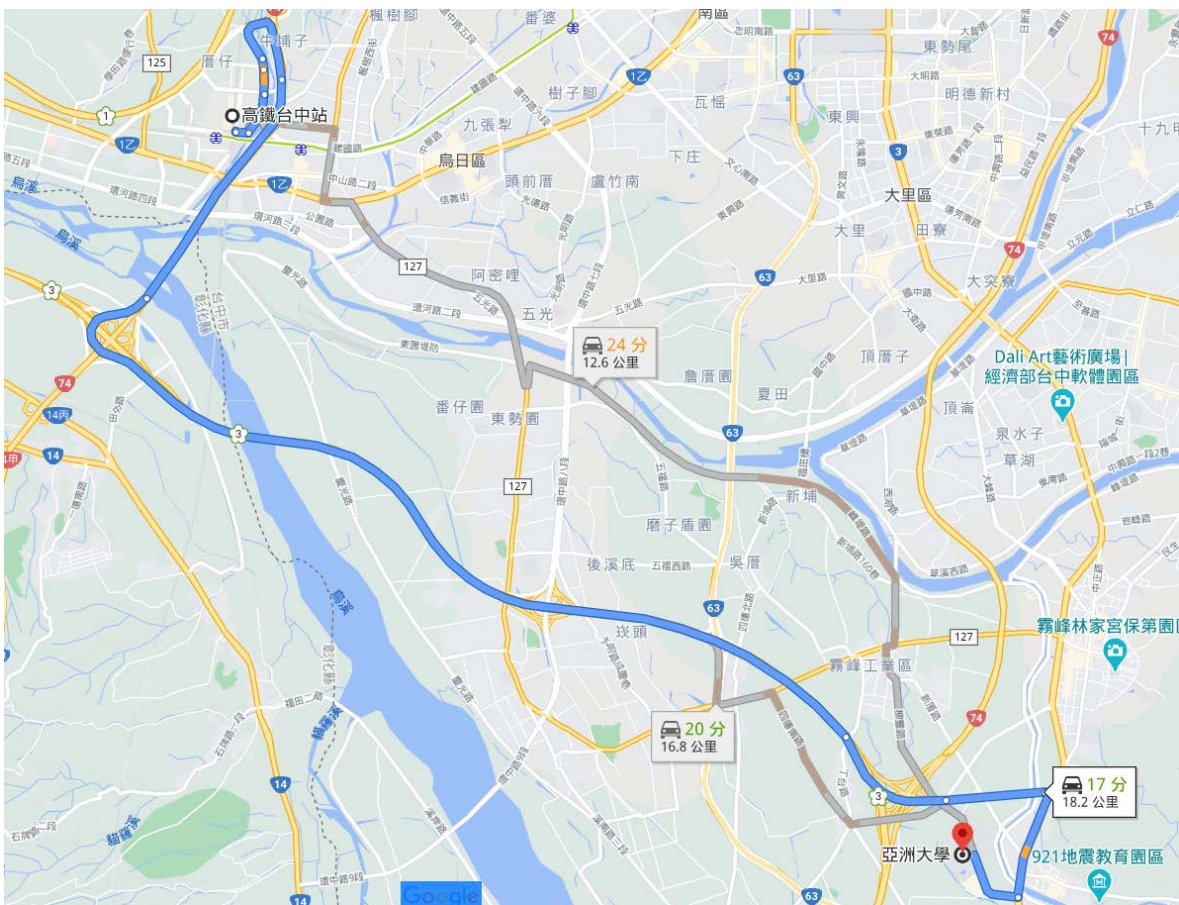

##### (一)地點與交通資訊：

台中市霧峰區柳豐路 500 號 亞洲大學資訊大樓 I109 教室

##### 1. 自行開車：

國道三號：由「211-霧峰出口」下交流道，靠右行駛進入「霧峰/台3線」，接著走霧峰交流道，右轉中正路/中潭公路/內山公路/台3線，行至「柳豐路」右轉，行駛700公尺即到達目的地