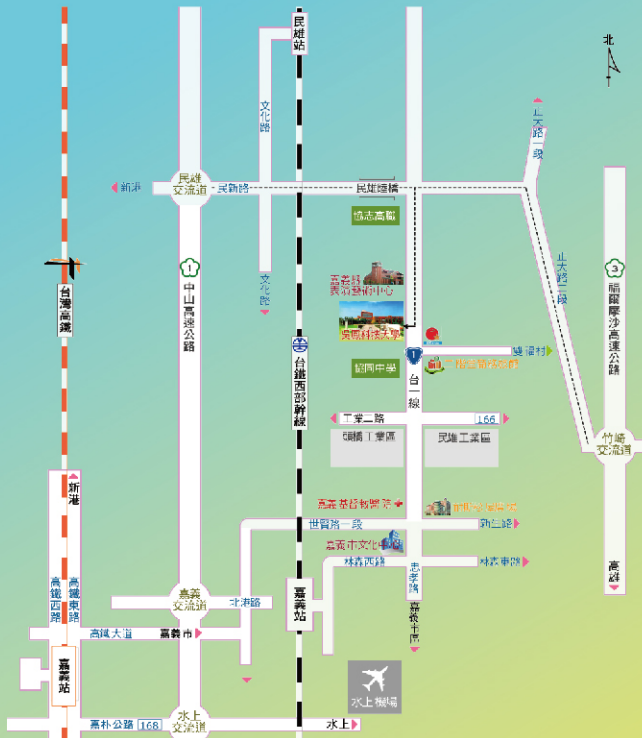

吳鳳科技大學

校址：621嘉義縣民雄鄉建國路二段117號
電話：05-226-7125 * 22132

犇向職場

2021 校園徵才博覽會

指導單位 勞動部勞動力發展署雲嘉南分署
主辦單位 吳鳳科大研發處就業暨校友服務組
協辦單位 嘉義就業中心
求才求職台灣就業通：<http://www.taiwanjobs.gov.tw/>

犇向職場

2021 校園徵才博覽會

活動·流·程

時間	活動內容	出席
09:00~09:30	參展單位設攤	各參展單位
09:30~10:00	分署長官致詞	校內主管及與會貴賓
10:00~10:15	台灣就業通網站及就業服務業務宣導	勞動力發展署雲嘉南分署
10:15~13:00	校園徵才博覽會	
13:00~13:30	散會	

謹訂於110年4月27日（星期二）上午9點30分至下午1點，假本校旭光中心舉辦吳鳳科技大學「2021犇向職場」校園徵才博覽會，竭誠邀請您共襄盛舉，您的參與將使本活動意義非凡