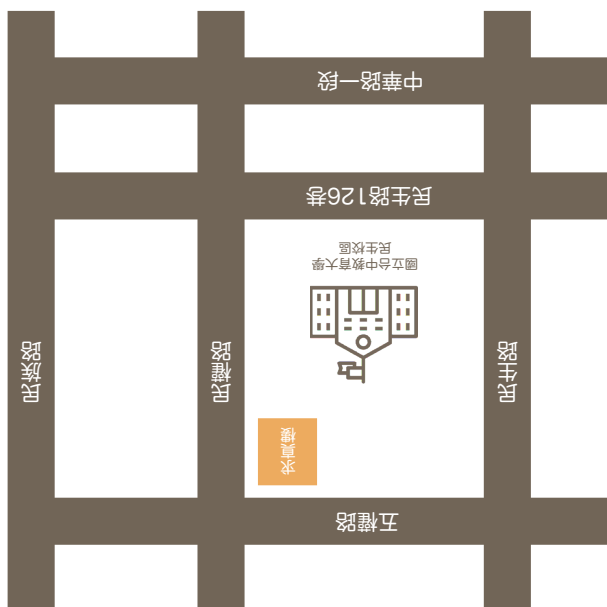

指導單位
主辦單位
執行單位

勞動部勞動力發展署
勞動部勞動力發展署中彰投分署
國立臺中教育大學
師資培育暨就業輔導處 就業輔導組

2021 國立臺中教育大學

校園徵才博覽會

謹訂於110年5月13日(星期四)上午10
點30分於國立臺中教育大學求真樓K107
演講廳舉辦「2021校園徵才博覽會開幕式」

敬請 蒞臨指導

國立臺中教育大學 敬邀

2021校園徵才博覽會流程表

地點: 國立臺中教育大學 求真樓一樓大廳

時間: 2021年5月13日 (四) 10:00-14:30 (10:30開幕)

徵才廠商報到	09:00-10:00
貴賓簽到	10:00-10:30
開幕式	10:30-10:50
校園徵才博覽會	10:00-14:30
賦歸	14:30-