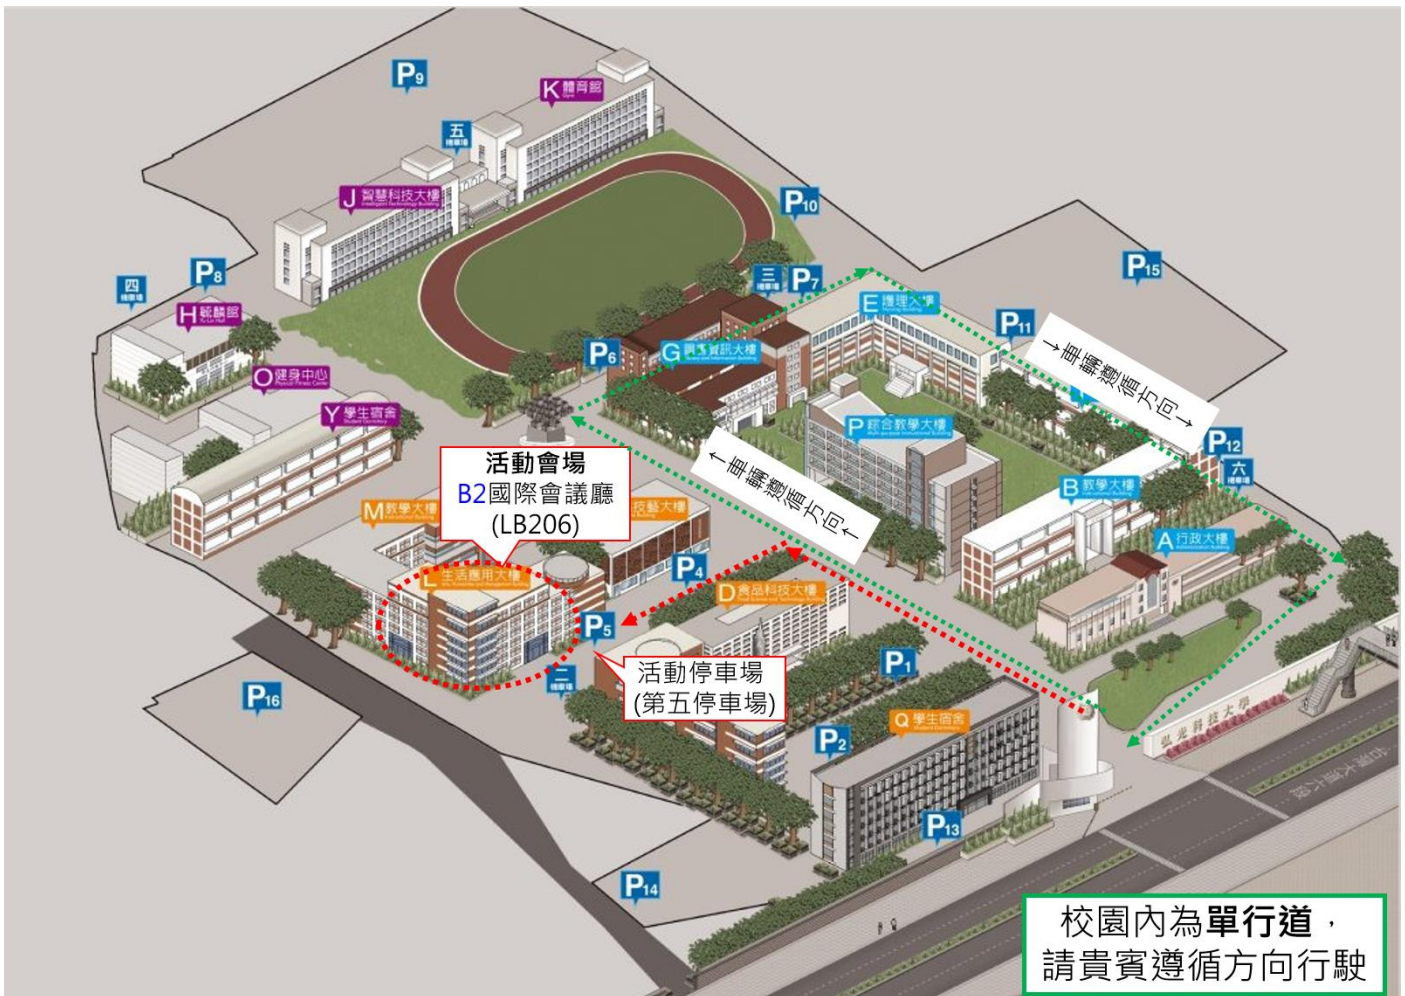

附件 2、活動地點位置圖及交通示意圖

【國道一號】

●南下/北上

自中山高速公路→請下 178KM 臺中交流道(臺灣大道)→往沙鹿方向出口→接省道往沙鹿方向沿臺灣大道→臺灣大道六段→約 10 公里即可抵達弘光科技大學。

【國道三號】

●北上

自第二高速公路→請下 182KM 龍井交流道(臺中/龍井)→往臺中方向出口→第一個紅綠燈(約 700 公尺)左轉→往省道沙鹿方向行駛→至臺灣大道六段→約 3 公里即可抵達弘光科技大學。

●南下

自第二高速公路→請下 176KM 沙鹿交流道(大雅/沙鹿)→往沙鹿方向出口→往省道至臺灣大道六段左轉→約 3 公里即可抵達弘光科技大學。

【東西向快速道路】

東西向快速公路-快官霧峰線，又稱「臺中環線」→請下 10.9KM 西屯三交流道→經西屯路→至玉門路左轉→至臺灣大道右轉→臺灣大道→約 8 公里即可抵達弘光科技大學。

【搭乘公車或火車】

●搭客運公車往台中者：

請搭乘經臺中交流道(或臺中車站)的班次，下交流道後至臺灣大道再轉乘市區公車 300~310 號(公車路線圖請參閱附件 1)，在「弘光科技大學」站下車(車程約 20 分鐘)。

●自外縣市搭山線火車或搭客運至臺中火車站者：

請搭乘臺中火車站的市區公車 300~310 號或往大甲、清水、梧棲的班車在「弘光科技大學」站下車(車程約 50 分鐘)

●搭海線火車者：

請在沙鹿火車站下車後，至巨業客運沙鹿總站(沙鹿火車站一步行中正路—左轉沙田路—右轉中山路)搭往臺中的班車，在「弘光科技大學」站下車(車程約 10 分鐘)。

【搭乘高鐵】

抵達高鐵臺中站後，搭乘計程車至本校約 30 分鐘；亦可搭乘高鐵臺中站和欣客運 161 路至臺中榮總(臺灣大道)站，再轉乘市區公車 300~310 號，在「弘光科技大學」站下車(車程約 5 分鐘)；轉乘臺中捷運綠線至台中市政府站下車(車程約 18 分鐘)，往 1 號出口至臺灣大道再轉乘市區公車 300~310 號，在「弘光科技大學」站下車(車程約 25 分鐘)。