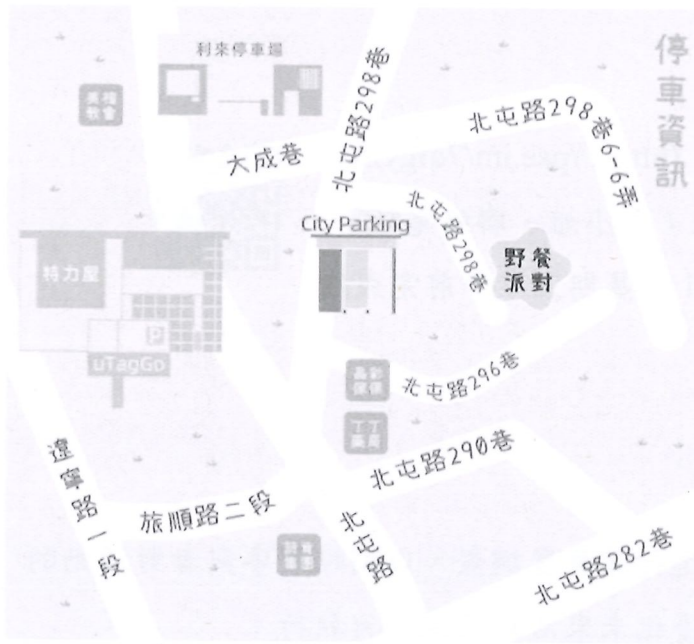

停車資訊

開放時間 24h

City Parking 步行 1 min

城市車旅停車場 北屯站
台中市北屯區北屯路296-50號296-43號

平日、假日、例假日

30s/30min

當日最高180s

無現金支付

開放時間 24h

利來停車場 步行 3 min

台中市北屯區北屯路346號1F

平日、假日、例假日

15s/30min

12h最高150s

開放時間 24h

uTagGo 步行 4 min

大車河特力屋停車場
台中市北屯路407-1號

平日、假日、例假日

25s/30min

以上為停車場資訊，店門外、附近巷子接有住戶居住，為了不影響附近住戶生活，請將車子停到停車場囉！感謝配合~~