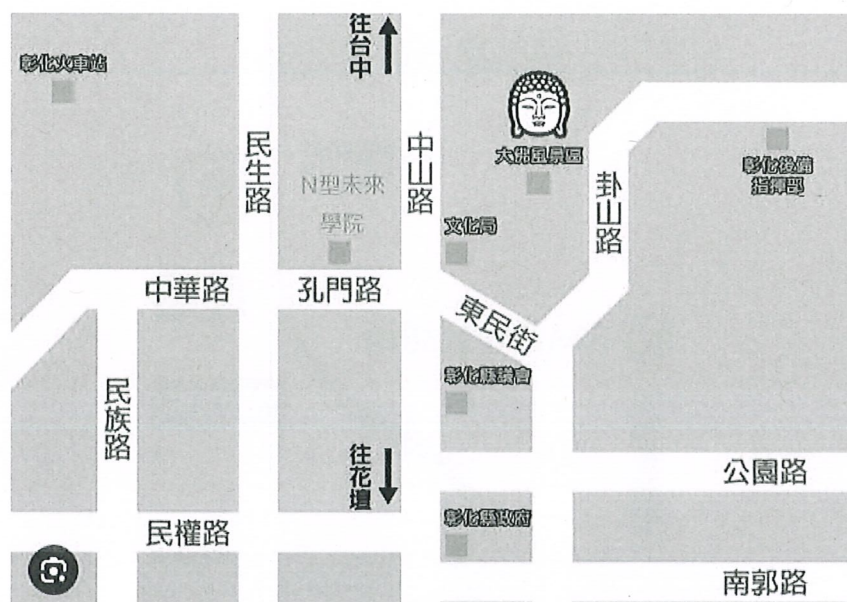

當日最高180s

無現金支付

開放時間 24h

利來停車場 步行 3 min

台中市北屯區北屯路346號1F

平日、假日、例假日

15s/30min

12h最高150s

開放時間 24h

uTagGo 步行 4 min

大車河特力屋停車場
台中市北屯路407-1號

平日、假日、例假日

25s/30min

以上為停車場資訊，店門外、附近巷子接有住戶居住，為了不影響附近住戶生活，請將車子停到停車場囉！感謝配合~~

(二) N型未來學院(彰化縣彰化市民生路 154 號)

交通方式：

1. 火車：搭乘火車至彰化火車站，步行 10 分鐘即可抵達
2. 公車：搭乘公車至「縣立圖書館」，步行 4 分鐘即可抵達
3. 開車：廣場設有免費停車場可供使用

(三) SMOK 製甜所(南投縣草屯鎮碧山路 282 號 1 樓)

交通方式：

1. 公車：搭乘公車至「草屯站」，步行 10 分鐘即可抵達
2. 開車：停車須找附近周邊空位