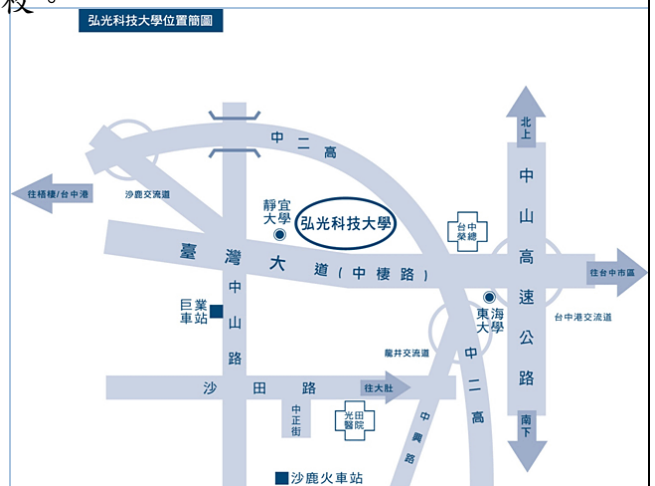

# 汽車臨時通行證

此證請列印紙本放於駕駛座擋風玻璃明顯處  
以供查驗

使用期限：115年06月22日至07月13日

停放地點：第9、15停車場(停車場位置如平面圖)

## 【車輛停放規定】

- 一、本校車道為單向道並採左進右出，請駕駛人務必遵守。
- 二、進入校園之車輛有下列違規情事者，以違規論(車輛上鎖)：
  1. 未將車輛通行證或臨時停車證放於汽車前擋風玻璃內明顯處者。
  2. 車輛未依規定停放於停車格或指定區域者。
  3. 車輛無故駛入或停放於本校徒步區內或公告禁止停車區域。
  4. 車輛未依規定方向行駛(逆向行駛)。
  5. 車輛佔用本校公務車、主管、殘障、卸貨專用停車位等指定用途之停車位。
  6. 車輛擋住出入口
  7. 強行進入校園。
  8. 其他經學校公告禁止之違規行為者。
- 三、違規將依本校違規處理要點依情節輕重處以罰款或拖吊，汽車罰款新台幣300元，拖吊費用新台幣1000元。外來車輛未繳清罰款者，不得入校。
- 四、詳細交通說明查詢本校首頁/交通路線說明